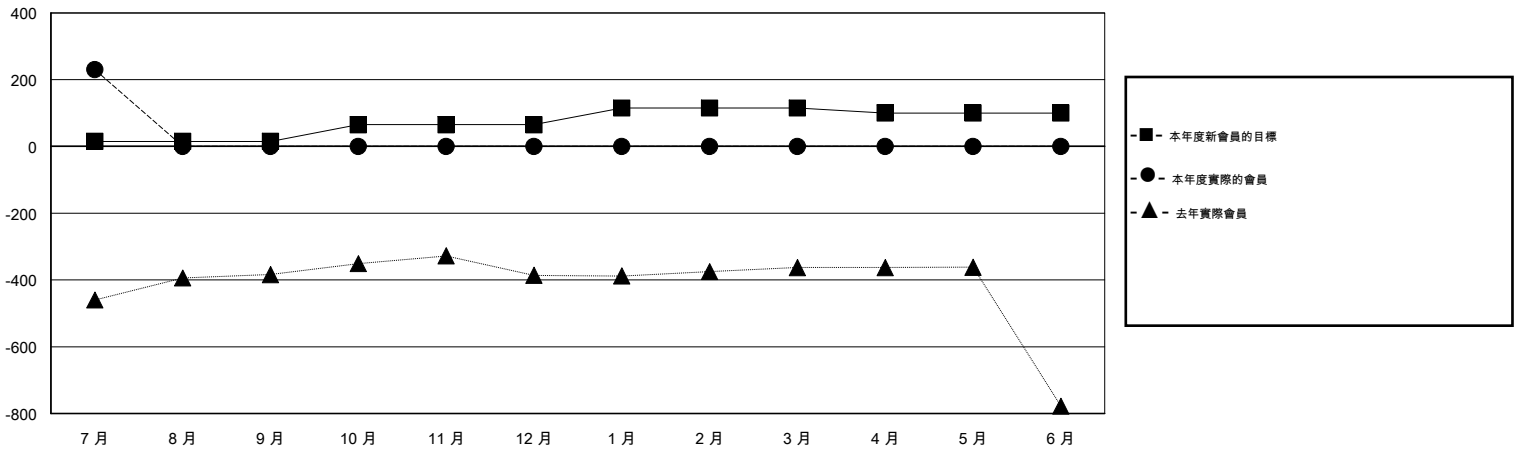

MONTHLY MEMBERSHIP PROGRESS REPORT

District 300 G1

Results as of: 7/31/2015

GMT: PEI-JEN CHEN

地點 REP OF CHINA

GMT憲章區 5

分會					位會員@每位須繳				
成果 2015-2016					成果 2015-2016				
季	新分會目標	新會	會員流失的分會	淨增/減	季	新會員目標	增加的授証/新會員	退會人數	淨增/減
7月/8月/9月	1	0	0	0	7月/8月/9月	15	310	80	230
10月/11月/12月	0	0	0	0	10月/11月/12月	50	0	0	0
1月/2月/3月	0	0	0	0	1月/2月/3月	50	0	0	0
4月/5月/6月	0	0	0	0	4月/5月/6月	-15	0	0	0

目標與實際新會累積

目標和實際會員累積

已取消的分會: 0	38 CLUBS OF 68 增添1位或以上的新會員	性別分佈
		男 1,903 (68.18%)
		女 888 (31.82%)
放棄的會員	點擊這裡取得健康評估資料	家庭單位會員 795
過世 2		戶長 366
分會已取消 0		非戶長 429
其他 78		
總計 80		