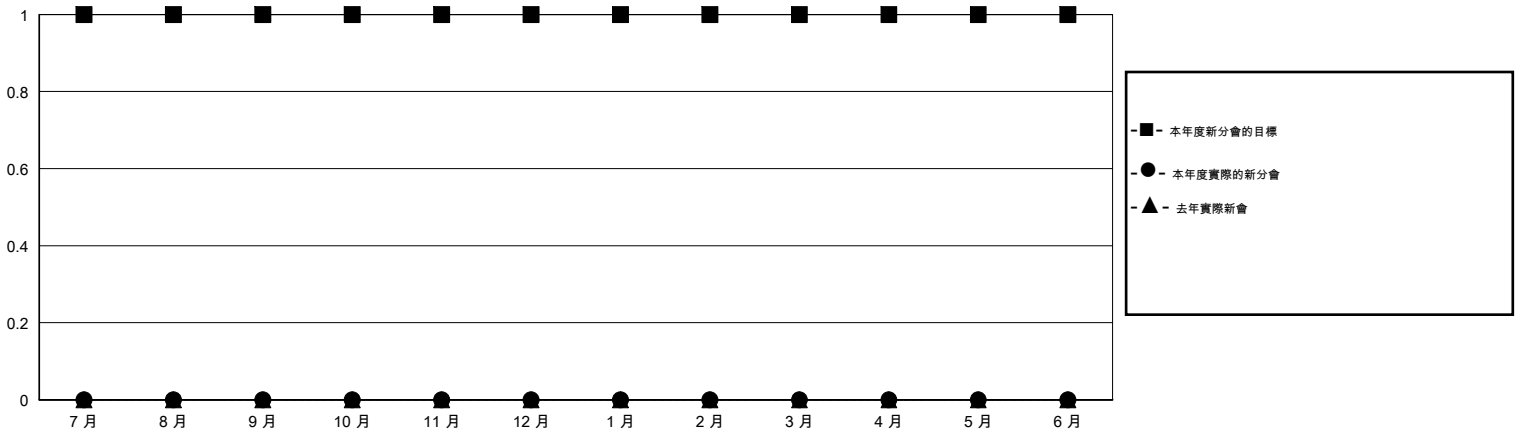

MONTHLY MEMBERSHIP PROGRESS REPORT

District 300 G1

Results as of: 7/31/2015

GMT: PEI-JEN CHEN

地點 REP OF CHINA

GMT憲章區 5

分會					位會員@每位須繳				
成果 2015-2016					成果 2015-2016				
季	新分會目標	新會	會員流失的分會	淨增/減	季	新會員目標	增加的授証/新會員	退會人數	淨增/減
7月/8月/9月	1	0	0	0	7月/8月/9月	15	310	80	230
10月/11月/12月	0	0	0	0	10月/11月/12月	50	0	0	0
1月/2月/3月	0	0	0	0	1月/2月/3月	50	0	0	0
4月/5月/6月	0	0	0	0	4月/5月/6月	-15	0	0	0

目標與實際新會累積

目標和實際會員累積

已取消的分會: 0	38 CLUBS OF 68 增添1位或以上的新會員	性別分佈
		男 1,903 (68.18%)
		女 888 (31.82%)
放棄的會員	點擊這裡取得健康評估資料	家庭單位會員 795
過世 2		戶長 366
分會已取消 0		非戶長 429
其他 78		
總計 80		